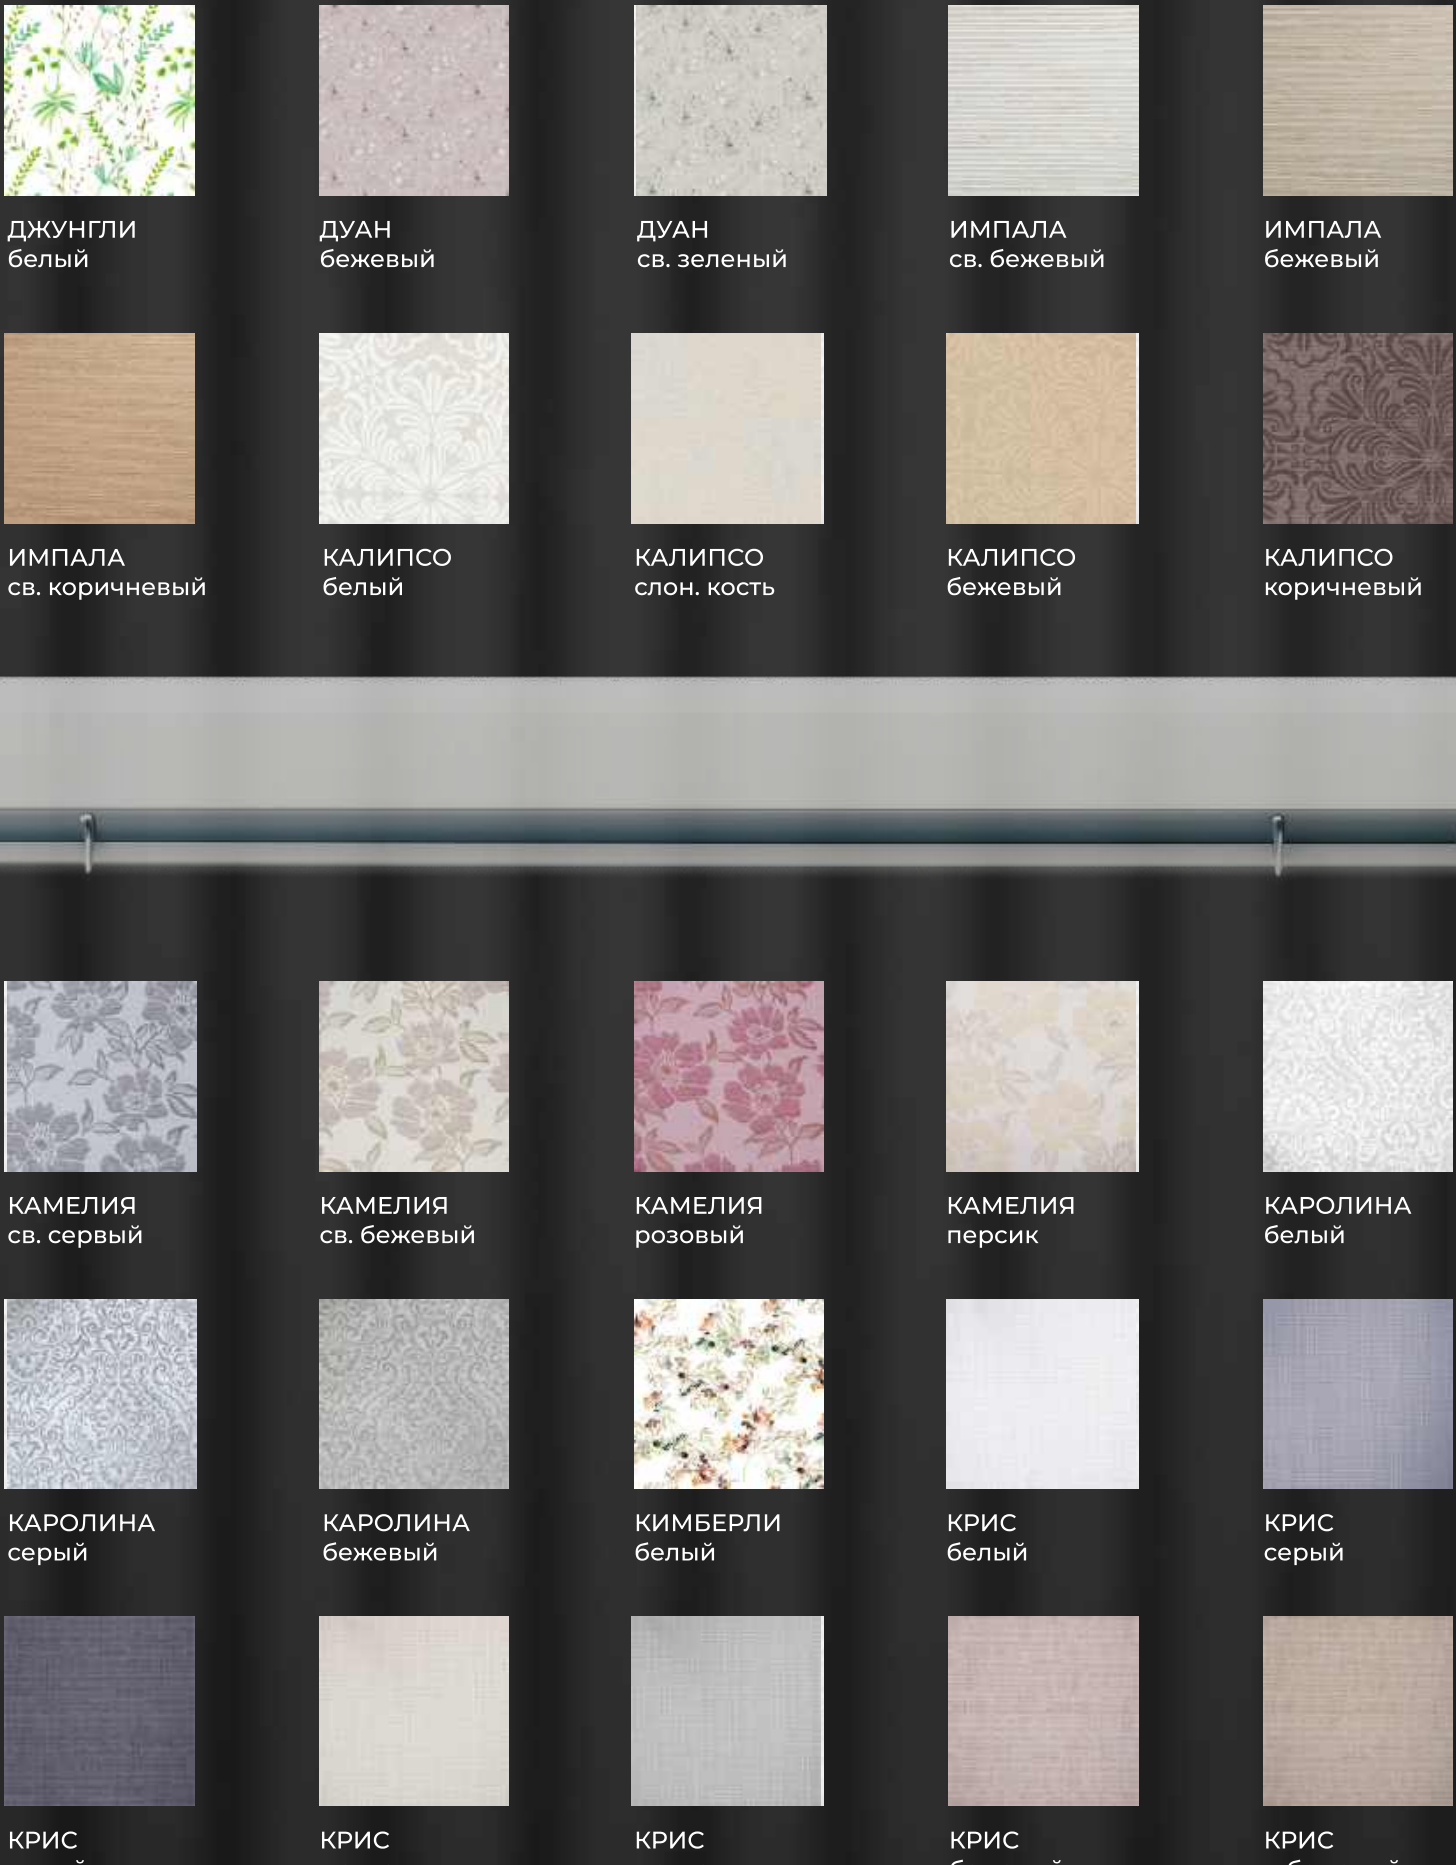

Цветовая палитра тканей

Для рулонных жалюзи

НАПОМИНАЕМ ВАМ О ТОМ ЧТО ЦВЕТА МОГУТ ОТОБРАЖАТЬСЯ ПО РАЗНОМУ - ВСЕ ЗАВИСИТ ОТ УСТРОЙСТВА С КОТОРОГО ВЫ ОСУЩЕСТВЛЯЕТЕ ПРОСМОТР.

ПОЖАЛУЙСТА УЧИТЫВАЙТЕ ЭТО И ОБРАЩАЙТЕ ВНИМАНИЕ НА ЦВЕТОВОЙ КОД